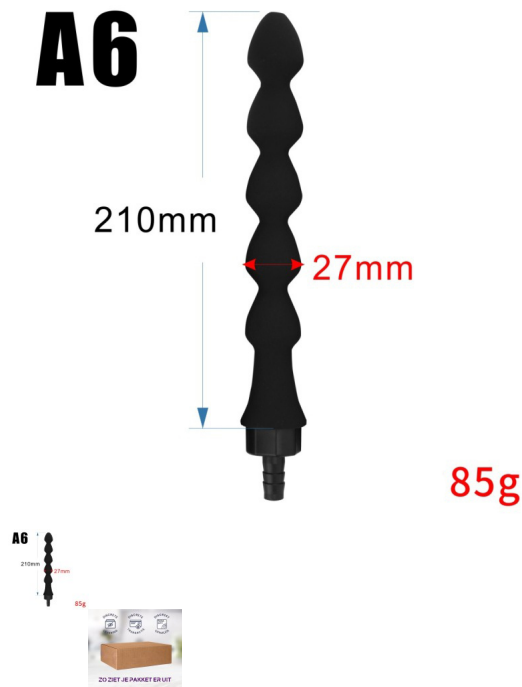

21 cm KG Siliconen anaal douche - type A6

Wil jij jouw hygiëne naar een hoger niveau tillen? Dan is deze Anaal Douche perfect voor jou!

Waardering Nog niet gewaardeerd

Prijs

Basisprijs inclusief BTW € 18,95

Merk: KG Producten.

Diameter 2,7 cm

Lengte 21 cm

Inbrengbare lengte 16 cm met stopper.

Materiaal zachte Siliconen